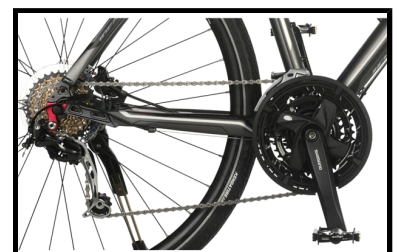

Overig

Standaard	Nee
Handvaten	Solid grip - kunststof
Bagagedrager	Nee
Jasbeschermers	Nee
Snelbinders	Nee
Spatborden	Nee
Zadel	MTB zadel