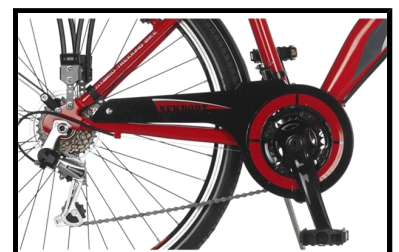

Matra Newport 26

De Matra Newport 26 heeft een Hi-Tensile frame en beschikt over veilige V-Brakes. De fiets heeft een Shimano 18 versnellingen schakelsysteem voor de comfortabele rit.

Om de fiets compleet te maken zijn er nog dubbelwandige velgen, bar ends, Led verlichting op batterij en een stevige bagagedrager toegevoegd.

 Shimano afmontage

 Unisex

 Vanaf 11 jaar

Algemeen

Merk	Matra
Kleur	rood / wit
Framemaat	26 inch
Frametype	Jongen
Framemateriaal	Hi-Tensile
Bandenmaat	26 inch
Slot	Nee

Remmen & versnellingen

Type remmen	V-brake
Type versnelling	Derailleur
Aantal versnellingen	18
Versnellingssysteem	Shimano

Verlichting

Verlichting	Ja
Verlichtingstype	Batterij
Reflectoren	Voor en achter

Vering

Voorvorkvering	Nee
Zadelpenvering	Nee

Overig

Standaard	Midden
Handvaten	Solid grip - kunststof
Bagagedrager	Ja
Jasbeschermers	Nee
Snelbinders	Nee
Spatborden	Ja
Zadel	Kinder zadel
Kettingkast	Open - Kunststof
Velgen	Dubbelwandig Aluminium