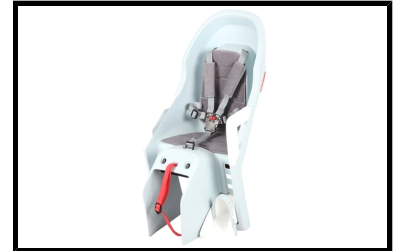

Polisport Guppy Maxi

e Polisport Guppy Maxi is een mooi kinderzitje voor op een bagagedrager achterop de fiets. Het zitje kan gemonteerd worden op een bagagedrager met een maximale breedte van 175mm, dus ook op de meeste elektrische fietsen.

Het Polisport kinderzitje is een EN 14344 goedgekeurd zitje met een 5punts verstelbare gordel. Het zitje is geschikt voor kindjes van 9 t/m 22 Kg.

Bagagedragermontage

9 tot 22 Kg

Geschikt voor de meeste elektrische fietsen

5 punts verstelbare gordel

Verstelbare voetsteuntjes

Uitwasbaren kussentjes

Algemeen

Merk	Polisport
Kleur	blauw

Overige

Type kinderzitje	Achterzitje
-------------------------	-------------