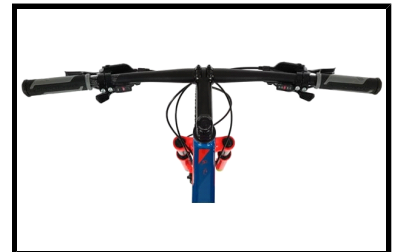

Remmen & versnellingen

Type remmen	Hydraulische Schijfrem
Type versnelling	Derailleur
Aantal versnellingen	24
Versnellingsysteem	Shimano Alivio

Verlichting

Verlichting	Nee
Reflectoren	Nee