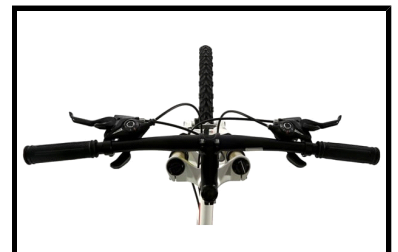

Cross Enduro FS

De Cross Enduro FS is een fraaie en lichte 26" mountainbike voor jou als beginnende MTB'er. Deze mountainbike is voorzien van een Shimano Altus afmontage met in totaal 24 versnellingen en krachtige mechanische schijfremmen. Kortom, een leuke mountainbike voor recreatieve tochten!

Full Suspension
Shimano Altus
Mechanische schijfremmen
Aluminium frame

In de toekomst wilt u natuurlijk altijd blijven genieten van uw fiets, helaas laten de cijfers zien dat er nog steeds veel fietsen gestolen of vernield worden. Sluit daarom makkelijk en snel een fietsverzekering af bij uw aankoop om latere teleurstellingen te voorkomen. U heeft al een ANWB fietsverzekering vanaf €16,- per jaar. Deze keuze kunt u maken tijdens het bestellen van de fiets.

Shimano afmontage

Geveerd

Algemeen

Merk	Cross
Kleur	Red / White
Framemaat	48 cm
Frametype	Heren
Framemateriaal	Aluminium
Bandenmaat	26 inch
Slot	Nee
Type aandrijving	Ketting

Remmen & versnellingen

Type remmen	Schijfrem
Type versnelling	Derailleur
Aantal versnellingen	24
Versnellingsysteem	Shimano Altus

Verlichting

Verlichting	Nee

Vering

Voorvorkvering Ja

Overig

Materiaal voorvork	Aluminium
Merk voorvork	Zoom
Standaard	Nee
Handvaten	Solid grip - kunststof