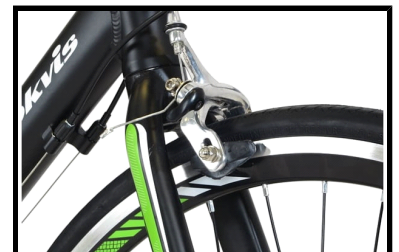

Stokvis Road Race

De Stokvis Road Race is uitermate geschikt voor langere fietsritten. Zeker als je opzoek bent naar een lichtgewicht racefiets maak je met deze Stokvis Road Race de goede keuze.

Deze racefiets beschikt namelijk over een aluminium frame. Verder is deze racefiets uitgerust met 14 Shimano versnellingen en een raceremhoef om direct stil te kunnen staan als dit nodig is. Door het uniseks fietsframe is deze racefiets voor heren en dames geschikt en verkrijgbaar in meerdere framematen. Inclusief racepedalen.

Aluminium frame
Race pedalen
Shimano afmontage
14 versnellingen

In de toekomst wilt u natuurlijk altijd blijven genieten van uw fiets, helaas laten de cijfers zien dat er nog steeds veel fietsen gestolen of vernield worden. Sluit daarom makkelijk en snel een fietsverzekering af bij uw aankoop om latere teleurstellingen te voorkomen. U heeft al een ANWB fietsverzekering vanaf €16,- per jaar. Deze keuze kunt u maken tijdens het bestellen van de fiets.

Algemeen

Merk	Stokvis
Kleur	Zwart/groen
Framemaat	53 cm
Frametype	Heren
Framemateriaal	Aluminium
Bandenmaat	28 inch
Slot	Nee
Type aandrijving	Ketting

Remmen & versnellingen

Type remmen	Race remhoef
Type versnelling	Derailleur
Aantal versnellingen	14
Versnellingsysteem	Shimano Tourney

Verlichting

Verlichting	Nee
Verlichtingstype	Nee
Reflectoren	Voor en achter

Overig

Standaard	Nee
Handvaten	Racefiets Stuur