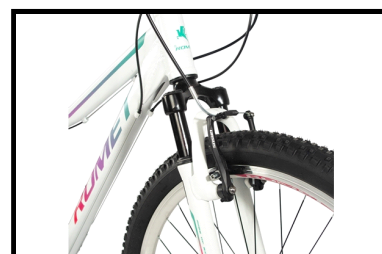

De Romet Jolene 6.1 is voorzien van een stevig aluminium frame met een verende voorvork. Daarnaast heeft de fiets een Shimano schakelsysteem met 21 versnellingen voor zorgeloos fietsplezier. De krachtige V-brakes zorgen voor meer dan voldoende remkracht in alle omstandigheden.

Shimano schakelsysteem met 21 versnellingen
Verende voorvork
Aluminium frame
26 inch wielen

In de toekomst wilt u natuurlijk altijd blijven genieten van uw fiets, helaas laten de cijfers zien dat er nog steeds veel fietsen gestolen of vernield worden. Sluit daarom makkelijk en snel een fietsverzekering af bij uw aankoop om latere teleurstellingen te voorkomen. U heeft al een ANWB fietsverzekering vanaf â,-16,- per jaar. Deze keuze kunt u maken tijdens het bestellen van de fiets.

Shimano afmontage

Geveerd

Algemeen

Merk	Romet
Kleur	wit-groen
Framemaat	43 cm
Frametype	Dames
Framemateriaal	Aluminium
Bandenmaat	26 inch
Slot	Nee

Remmen & versnellingen

Type remmen	V-brake
Type versnelling	Shimano Tourney
Aantal versnellingen	21
Versnellingsysteem	Derailleur

Verlichting

Verlichting Nee

Vering

Voorvorkvering Ja

Overig

Materiaal voorvork	Aluminium
Standaard	Nee
Handvaten	Solid grip
Spatborden	Nee
Zadel	MTB Zadel
Merk banden	Michelin Country
Velgen	Dubbelwandig Aluminium