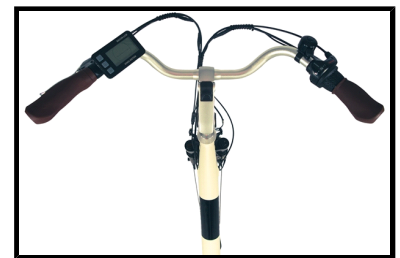

Fongers Basic Plus N3 594 Wh Crème Wit

matrabike
AL 30 JAAR VAN FABRIKANT NAAR KLANT!

Zorgeloos genieten op een elektrische fiets van degelijke bouw kwaliteit voor een scherpe prijs? Dan is de Fongers Basic Plus N3 594 Wh Crème Wit zeker wat voor u! Deze e-bike is voorzien van krachtige voorwielmotor, onderdelen van topkwaliteit en een krachtige 16,5 Ah accu. Aan comfort bij deze e-bike ook absoluut geen gebrek. Met de verende voorvork en zadelpen heeft u zelfs op een onregelmatige ondergrond een optimale fietservaring, oneffenheden worden immers perfect opgevangen.

Het Shimano Nexus schakelsysteem met 3 versnellingen biedt u voldoende versnellingen om op elke snelheid het gewenste verzet te kunnen selecteren! De Fongers Basic Plus N3 is voorzien van een v-brake voorrem met een Shimano rollerbrake achterrem voor optimale veiligheid. Dankzij de uitstekende LED-verlichting bent u ook in het donker voor iedereen goed zichtbaar.

Enkele highlights die niet onopgemerkt kunnen blijven

- 3 Shimano Nexus naafversnellingen
- Aluminium frame
- Afneembare 36 V/16,5 Ah Accu
- Gesloten kettingkast
- LCD-display
- Kleur: Crème Wit
- Frametype: Dames

 Shimano afmontage

 Geveerd

Algemeen

Merk	Fongers
Kleur	Crème Wit
Framemaat	50 cm
Frametype	Dames
Framemateriaal	Aluminium
Bandenmaat	28 inch
Slot	Ja

Accutechniek

Accuvermogen	594 Wh
Accucapaciteit	16,5 Ah
Accuvoltage	36 Volt
Accutechniek	Lithium-Ion
Actieradius	150 tot 180 kilometer
Acculocatie	Bagagedrager
Afneembare accu	Ja
Gewicht accu	3 kg