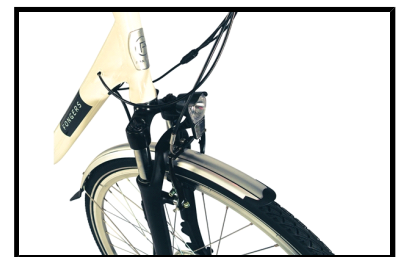

Het Shimano Nexus schakelsysteem met 3 versnellingen biedt u voldoende versnellingen om op elke snelheid het gewenste verzet te kunnen selecteren! De Fongers Basic Plus N3 is voorzien van een v-brake voorrem met een Shimano rollerbrake achterrem voor optimale veiligheid. Dankzij de uitstekende LED-verlichting bent u ook in het donker voor iedereen goed zichtbaar.

Enkele highlights die niet onopgemerkt kunnen blijven

- 3 Shimano Nexus naafversnellingen
- Aluminium frame
- Afneembare 36 V/16,5 Ah Accu
- Gesloten kettingkast
- LCD-display
- Kleur: Crème Wit
- Frametype: Dames

Verzekeer uw fiets en voorkom teleurstellingen!

In de toekomst wilt u natuurlijk altijd blijven genieten van uw fiets. Helaas laten de cijfers zien dat er nog steeds veel fietsen gestolen of vernield worden. Sluit daarom makkelijk en snel een fietsverzekering af bij uw aankoop om latere teleurstellingen te voorkomen. U heeft al een ANWB fietsverzekering vanaf €16,- per jaar. Deze keuze kunt u maken tijdens het bestellen van de fiets.

Shimano afmontage

Geveerd