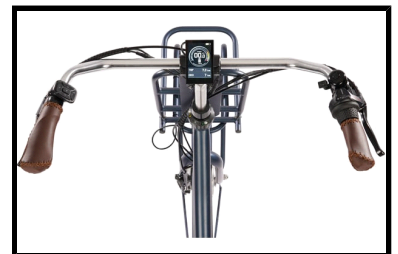

Het onderhoudsvrije Shimano Nexus schakelsysteem met 3 naafversnellingen biedt u voldoende versnellingen om op elke snelheid het gewenste verzet te kunnen selecteren. De Fongers E-Transporter N3 is voorzien van een rollerbrake remstelsel, dit zorgt voor optimale veiligheid. Dankzij de uitstekende LED verlichting bent u ook in het donker voor iedereen goed zichtbaar. De fiets is voorzien van een dubbele standaard en een stuurslot.

Enkele highlights die niet onopgemerkt kunnen blijven

- Actieradius maximaal 160 km
- Stuurslot en dubbele standaard
- Shimano Nexus 3 versnellingsstelsel
- Aluminium frame
- Afneembare 36 V/16,5 Ah Accu
- LCD-display
- Kleur: Blauw
- Frametype: Dames
- Framemaat: 53 cm

Verzeker uw fiets en voorkom teleurstellingen!

In de toekomst wilt u natuurlijk altijd blijven genieten van uw fiets. Helaas laten de cijfers zien dat er nog steeds veel fietsen gestolen of vernield worden. Sluit daarom makkelijk en snel een fietsverzekering af bij uw aankoop om latere teleurstellingen te voorkomen. U heeft al een ANWB fietsverzekering vanaf €16,- per jaar. Deze keuze kunt u maken tijdens het bestellen van de fiets.

Shimano afmontage

Unisex