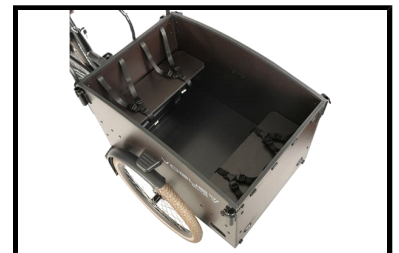

 Shimano afmontage

 Elektrisch

Algemeen

Merk	Vogue
Kleur	Zwart/Bruin

Framemaat	Unisex
Frametype	Unisex
Framemateriaal	Aluminium
Bandenmaat	26 inch
Slot	Ja
Type aandrijving	Kettingaandrijving

Accutechniek

Accuvermogen	468 Wh
Accucapaciteit	13 Ah
Accuvoltage	36 Volt
Accutechniek	Lithium-Ion
Actieradius	50 tot 80 kilometer
Acculocatie	In bak van bakfiets
Afneembare accu	Ja
Gewicht accu	3 kg