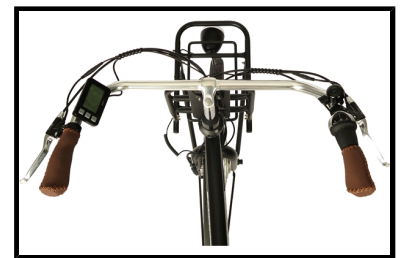

Fongers E-Transporter N7 540 Wh Zwart

matrabike
AL 30 JAAR VAN FABRIKANT NAAR KLANT!

Bent u op zoek naar een krachtige herentransportfiets van hoge kwaliteit voor een aantrekkelijke prijs? Dan is de Fongers E-Transporter N7 540 Wh Zwart zeker wat voor u! Deze elektrische heren transportfiets met stijlvolle look is ideaal als dagelijks vervoersmiddel of voor woon-werk verkeer. Op de voordrager is gemakkelijk een mand of een krat te monteren, handig voor dagelijkse boodschappen of voor een heerlijke fietstocht. De hoogwaardige afwerking zorgt voor veel comfort en de motor biedt een prettige ondersteuning.

De Fongers E-Transporter N7 540 Wh Heren Zwart is voorzien van een krachtige 250 watt borstelloze MXUS motor in het voorwiel. U kunt hierbij kiezen uit 5 standen van ondersteuning, zo heeft u altijd de gewenste ondersteuning tot uw beschikking. De afneembare 36 V/15 Ah accu van de elektrische herenfiets zorgt ervoor dat u tochten tot wel 140 km op één acculading kunt maken. De elektrische fiets heeft een uitgebreid LCD display op het stuur gemonteerd, waarop u alle belangrijke informatie kunt aflezen, zoals de snelheid, gefietste afstand, ondersteuningsstand en accucapaciteit. Dit model heeft een herenframe en wordt geleverd in de kleur zwart.

 Shimano afmontage

 Unisex

 Elektrisch

Algemeen

Merk	Fongers
Kleur	Zwart

Framemaat	53 cm
Frametype	Heren
Framemateriaal	Aluminium
Bandenmaat	28 inch
Slot	Ja

Accutechniek

Accuvermogen	540 Wh
Accucapaciteit	15 Ah
Accuvoltage	36 Volt
Accutechniek	Lithium-Ion
Actieradius	120 tot 150 kilometer
Acculocatie	Bagagedrager
Afneembare accu	Ja
Gewicht accu	3 kg