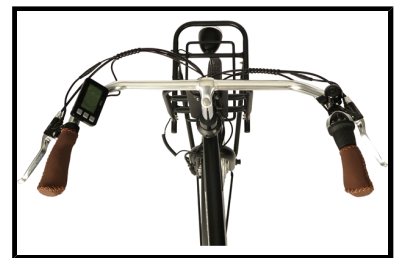

De Fongers E-Transporter N7 594 Wh Heren Zwart is voorzien van een krachtige 250 watt borstelloze MXUS motor in het voorwiel. U kunt hierbij kiezen uit 5 standen van ondersteuning, zo heeft u altijd de gewenste ondersteuning tot uw beschikking. De afneembare 36 V/16,5 Ah accu van de elektrische herenfiets zorgt ervoor dat u tochten tot wel 160 km op één acculading kunt maken. De elektrische fiets heeft een uitgebreid LCD display op het stuur gemonteerd, waarop u alle belangrijke informatie kunt aflezen, zoals de snelheid, gefietste afstand, ondersteuningsstand en accucapaciteit. Dit model heeft een herenframe en wordt geleverd in de kleur zwart.

Het onderhoudsvrije Shimano Nexus schakelsysteem met 7 naafversnellingen biedt u voldoende versnellingen om op elke snelheid het gewenste verzet te kunnen selecteren. De Fongers E-Transporter N7 is voorzien van een rollerbrake remstelsel, dit zorgt voor optimale veiligheid. Dankzij de uitstekende LED verlichting bent u ook in het donker voor iedereen goed zichtbaar. De fiets is voorzien van een dubbele standaard en een stuurslot.

 Shimano afmontage

 Unisex

 Elektrisch

Algemeen

Merk	Fongers
Kleur	Zwart

Framemaat	53 cm
Frametype	Heren
Framemateriaal	Aluminium
Bandenmaat	28 inch
Slot	Ja

Accutechniek

Accuvermogen	594 Wh
Accucapaciteit	16,5 Ah
Accuvoltage	36 Volt
Accutechniek	Lithium-Ion
Actieradius	150 tot 180 kilometer
Acculocatie	Bagagedrager
Afneembare accu	Ja
Gewicht accu	3 kg