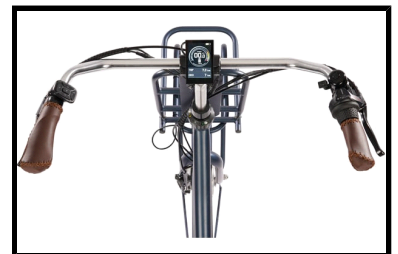

Het onderhoudsvrije Shimano Nexus schakelsysteem met 3 naafversnellingen biedt u voldoende versnellingen om op elke snelheid het gewenste verzet te kunnen selecteren. De Fongers E-Transporter N3 is voorzien van een rollerbrake remstelsel, dit zorgt voor optimale veiligheid. Dankzij de uitstekende LED verlichting bent u ook in het donker voor iedereen goed zichtbaar. De fiets is voorzien van een dubbele standaard en een stuurslot.

Enkele highlights die niet onopgemerkt kunnen blijven

- Actieradius maximaal 100 km
- Stuurslot en dubbele standaard
- Shimano Nexus 3 versnellingsstelsel
- Aluminium frame
- Afneembare 36 V/10 Ah Accu
- LCD-display
- Kleur: Blauw
- Frametype: Dames
- Framemaat: 53 cm

Verzeker uw fiets en voorkom teleurstellingen!

In de toekomst wilt u natuurlijk altijd blijven genieten van uw fiets. Helaas laten de cijfers zien dat er nog steeds veel fietsen gestolen of vernield worden. Sluit daarom makkelijk en snel een fietsverzekering af bij uw aankoop om latere teleurstellingen te voorkomen. U heeft al een ANWB fietsverzekering vanaf €16,- per jaar. Deze keuze kunt u maken tijdens het bestellen van de fiets.

Shimano afmontage

Unisex