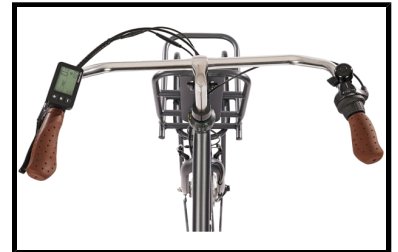

Tot slot is de Stokvis E-Transporter N3 360 Wh Coal Grey voorzien van een V-brake remsysteem en een terugtraprem, welke zorgen voor optimale veiligheid. Dankzij de uitstekende LED-verlichting bent u ook in het donker voor iedereen goed zichtbaar. Bovendien is de elektrische fiets voorzien van een dubbele standaard en een stuurslot.

Enkele highlights die niet onopgemerkt kunnen blijven

- Actieradius maximaal 100 km
- Shimano Nexus 3 versnellingsysteem
- V-brake remsysteem met terugtraprem
- Afneembare 36 V/10 Ah Accu
- Stuurslot en dubbele standaard
- Aluminium frame
- LCD display
- Kleur: Coal Grey
- Framemaat: 48 cm

Verzeker uw fiets en voorkom teleurstellingen!

In de toekomst wilt u natuurlijk altijd blijven genieten van uw fiets. Helaas laten de cijfers zien dat er nog steeds veel fietsen gestolen of vernield worden. Sluit daarom makkelijk en snel een fietsverzekering af bij uw aankoop om latere teleurstellingen te voorkomen. U heeft al een ANWB fietsverzekering vanaf €16,- per jaar. Deze keuze kunt u maken tijdens het bestellen van de fiets.

Shimano afmontage

Unisex