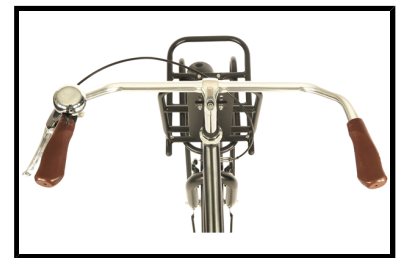

Enkele highlights die niet onopgemerkt kunnen blijven

- Dubbele standaard
- Stevig frame
- V-brake en terugtraprem
- Gesloten kettingkast
- Framemaat: 50 cm
- Kleur: Zwart

Verzeker uw fiets en voorkom teleurstellingen!

In de toekomst wilt u natuurlijk altijd blijven genieten van uw fiets. Helaas laten de cijfers zien dat er nog steeds veel fietsen gestolen of vernield worden. Sluit daarom makkelijk en snel een fietsverzekering af bij uw aankoop om latere teleurstellingen te voorkomen. U heeft al een ANWB fietsverzekering vanaf â, -16,- per jaar. Deze keuze kunt u maken tijdens het bestellen van de fiets.

Algemeen

Merk	Stokvis
Kleur	Zwart
Framemaat	50 cm
Frametype	Dames
Framemateriaal	Hi-Tensile
Bandenmaat	28 inch
Slot	Nee

Remmen & versnellingen

Type remmen	V-brake, terugtraprem
Aantal versnellingen	0

Verlichting

Verlichting	Ja
Verlichtingstype	Batterij
Reflectoren	Ja

Overig

Standaard	Dubbele standaard
Handvaten	Solid grip - kunststof
Bagagedrager	Ja
Jasbeschermers	Nee