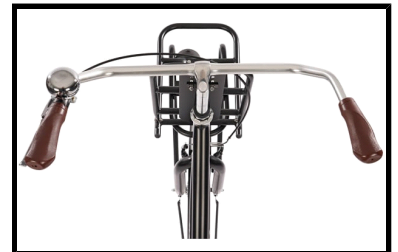

Enkele highlights die niet onopgemerkt kunnen blijven

Dubbele standaard
Stevig frame
V-brake en terugtraprem
Gesloten kettingkast
Framemaat: 50 cm
Kleur: Zwart

Verzeker uw fiets en voorkom teleurstellingen!

In de toekomst wilt u natuurlijk altijd blijven genieten van uw fiets. Helaas laten de cijfers zien dat er nog steeds veel fietsen gestolen of vernield worden. Sluit daarom makkelijk en snel een fietsverzekering af bij uw aankoop om latere teleurstellingen te voorkomen. U heeft al een ANWB fietsverzekering vanaf €16,- per jaar. Deze keuze kunt u maken tijdens het bestellen van de fiets.

Algemeen

Merk	Stokvis
Kleur	Zwart
Framemaat	50 cm
Frametype	Dames
Framemateriaal	Hi-Tensile
Bandenmaat	28 inch
Slot	Nee
Type aandrijving	Ketting

Remmen & versnellingen

Type remmen	V-brake, terugtraprem
Aantal versnellingen	0

Verlichting

Verlichting	Ja
Verlichtingstype	Batterij