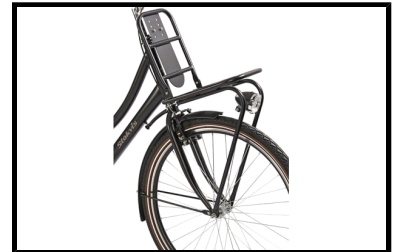

Enkele highlights die niet onopgemerkt kunnen blijven

Dubbele standaard
Stevig frame
V-brake en terugtraprem
Gesloten kettingkast
Framemaat: 50 cm
Kleur: Zwart

Verzeker uw fiets en voorkom teleurstellingen!

In de toekomst wilt u natuurlijk altijd blijven genieten van uw fiets. Helaas laten de cijfers zien dat er nog steeds veel fietsen gestolen of vernield worden. Sluit daarom makkelijk en snel een fietsverzekering af bij uw aankoop om latere teleurstellingen te voorkomen. U heeft al een ANWB fietsverzekering vanaf €16,- per jaar. Deze keuze kunt u maken tijdens het bestellen van de fiets.

Algemeen

Merk	Stokvis
Kleur	Zwart
Framemaat	50 cm
Frametype	Dames
Framemateriaal	Hi-Tensile
Bandenmaat	28 inch
Slot	Nee
Type aandrijving	Ketting

Remmen & versnellingen

Type remmen	V-brake, terugtraprem
Aantal versnellingen	0

Verlichting

Verlichting	Ja
Verlichtingstype	Batterij