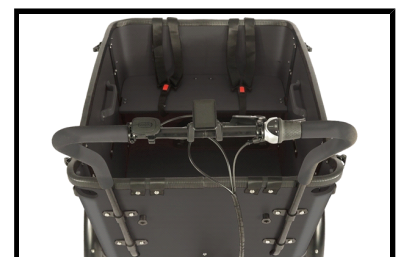

Alle Fongers bakfietsen zijn TÜV Rheinland gecertificeerd. Een TÜV Rheinland-certificaat betekent dat de bakfiets is getest en goedgekeurd door TÜV Rheinland, een onafhankelijke, internationaal erkende certificeringsorganisatie. TÜV Rheinland test producten op verschillende aspecten, zoals veiligheid, kwaliteit en duurzaamheid. Voor bakfietsen houdt dit in dat de fiets voldoet aan strenge veiligheids- en kwaliteitsnormen. Dit certificaat biedt klanten extra zekerheid dat de bakfiets betrouwbaar en veilig is om te gebruiken, vooral als hij wordt gebruikt om kinderen te vervoeren.

Enkele highlights die niet onopgemerkt kunnen blijven

- MXUS achterwielmotor - 45 Nm koppel
- LCD-display met 5 ondersteuningsstanden
- 7 Shimano Tourney derailleurversnellingen
- Hydraulische schijfremmen voor en achter
- Accu weggewerkt in bak van de bakfiets
- 17 Ah/36 V accu met een actieradius van maximaal 70 km
- TÜV Rheinland gecertificeerd
- Inclusief huif
- Kleur: Zwart

Afmetingen bakfiets:

- Lengte bak: 109 cm
- Breedte bak: 73 cm
- Totale breedte bakfiets: 80 cm (past door een normale deur)