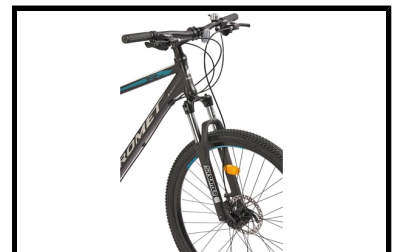

Romet Rambler R7.2 Zwart/Blauw

De Romet Rambler R7.2 Zwart/Blauw is een mountainbike met 27.5" wielen voor snelheid en stabiliteit. Ideaal voor een sportieve rit door de bossen!

Door de brede 27,5 inch banden van de Romet Rambler R7.2 en de SR Suntour voorvork is dit een uitstekende mountainbike voor zowel het rijden op de weg als het maken van een sportief ritje in het bos. Deze mountainbike heeft een Shimano schakelsysteem met 24 versnellingen voor zorgeloos fietsplezier! De Romet Rambler R7.2 is voorzien van schijfremmen en zorgt voor optimaal remkwaliteit. Een ideale mountainbike voor een leuke rit in het bos.

Enkele highlights die niet onopgemerkt kunnen blijven

Schijfremmen
 Voorvorkvering met lock-out
 27,5 inch wielen
 Shimano schakelsysteem voor zorgeloos fietsplezier!
 Kleur: Zwart/Blauw
 Framemaat: 48 cm

 Shimano afmontage

 Geveerd

Algemeen

Merk	Romet
Kleur	Zwart/Blauw
Framemaat	48 cm
Frametype	Heren
Framemateriaal	Aluminium
Bandenmaat	27,5 inch
Slot	Nee
Type aandrijving	Ketting

Remmen & versnellingen

Type remmen	Mechanische schijfremmen
Type versnelling	Shimano Acera
Aantal versnellingen	24
Versnellingssysteem	Derailleur