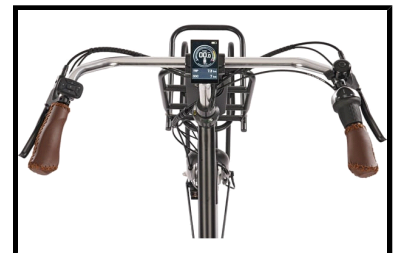

Het onderhoudsvrije Shimano Nexus schakelsysteem met 7 naafversnellingen biedt u voldoende versnellingen om op elke snelheid het gewenste verzet te kunnen selecteren. De gesloten kettingkast zorgt voor minimalisering van het benodigde onderhoud. Tot slot is de Fongers E-Transporter N7 360 Wh voorzien van een hydraulische schijfremmen aan de voor- en achterzijde, wat zorgt voor optimale veiligheid. Dankzij de LED verlichting bent u ook in het donker voor iedereen goed zichtbaar. Bovendien is de elektrische fiets voorzien van een dubbele standaard en een stuurslot.

Enkele highlights die niet onopgemerkt kunnen blijven

- Hydraulische schijfremmen
- Actieradius maximaal 100 km
- Stuurslot en dubbele standaard
- Shimano Nexus 7 versnellingsysteem
- Aluminium frame
- Afneembare 36 V/10 Ah Accu
- LCD display
- Damesframe 57 cm
- Kleur: Zwart

Verzeker uw fiets en voorkom teleurstellingen!

In de toekomst wilt u natuurlijk altijd blijven genieten van uw fiets. Helaas laten de cijfers zien dat er nog steeds veel fietsen gestolen of vernield worden. Sluit daarom makkelijk en snel een fietsverzekering af bij uw aankoop om latere teleurstellingen te voorkomen. U heeft al een ANWB fietsverzekering vanaf €16,- per jaar. Deze keuze kunt u maken tijdens het bestellen van de fiets.