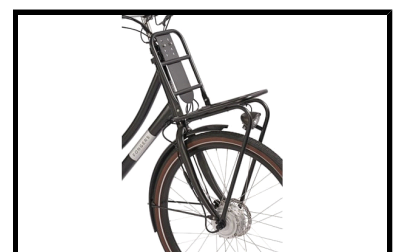

Het onderhoudsvrije Shimano Nexus schakelsysteem met 7 naafversnellingen biedt u voldoende versnellingen om op elke snelheid het gewenste verzet te kunnen selecteren. De gesloten kettingkast zorgt voor minimalisering van het benodigde onderhoud. Tot slot is de Fongers E-Transporter N7 360 Wh voorzien van een hydraulische schijfremmen aan de voor- en achterzijde, wat zorgt voor optimale veiligheid. Dankzij de LED verlichting bent u ook in het donker voor iedereen goed zichtbaar. Bovendien is de elektrische fiets voorzien van een dubbele standaard en een stuurslot.

Enkele highlights die niet onopgemerkt kunnen blijven

- Hydraulische schijfremmen
- Actieradius maximaal 100 km
- Stuurslot en dubbele standaard
- Shimano Nexus 7 versnellingsysteem
- Aluminium frame
- Afneembare 36 V/10 Ah Accu
- LCD display
- Damesframe 57 cm
- Kleur: Zwart

Verzeker uw fiets en voorkom teleurstellingen!

In de toekomst wilt u natuurlijk altijd blijven genieten van uw fiets. Helaas laten de cijfers zien dat er nog steeds veel fietsen gestolen of vernield worden. Sluit daarom makkelijk en snel een fietsverzekering af bij uw aankoop om latere teleurstellingen te voorkomen. U heeft al een ANWB fietsverzekering vanaf €16,- per jaar. Deze keuze kunt u maken tijdens het bestellen van de fiets.