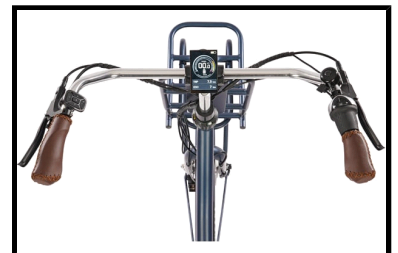

Het onderhoudsvrije Shimano Nexus schakelsysteem met 7 naafversnellingen biedt u voldoende versnellingen om op elke snelheid het gewenste verzet te kunnen selecteren. De gesloten kettingkast zorgt voor minimalisering van het benodigde onderhoud. Tot slot is de Fongers E-Transporter N7 360 Wh voorzien van een hydraulische schijfremmen aan de voor- en achterzijde, wat zorgt voor optimale veiligheid. Dankzij de LED verlichting bent u ook in het donker voor iedereen goed zichtbaar. Bovendien is de elektrische fiets voorzien van een dubbele standaard en een stuurslot.

Enkele highlights die niet onopgemerkt kunnen blijven

- Hydraulische schijfremmen
- Actieradius maximaal 100 km
- Stuurslot en dubbele standaard
- Shimano Nexus 7 versnellingsysteem
- Aluminium frame
- Afneembare 36 V/10 Ah Accu
- LCD display
- Damesframe 53 cm
- Kleur: Blauw

Verzeker uw fiets en voorkom teleurstellingen!

In de toekomst wilt u natuurlijk altijd blijven genieten van uw fiets. Helaas laten de cijfers zien dat er nog steeds veel fietsen gestolen of vernield worden. Sluit daarom makkelijk en snel een fietsverzekering af bij uw aankoop om latere teleurstellingen te voorkomen. U heeft al een ANWB fietsverzekering vanaf €16,- per jaar. Deze keuze kunt u maken tijdens het bestellen van de fiets.