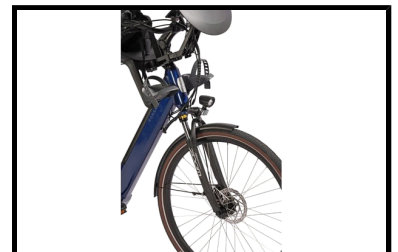

Daarnaast bevat de Fongers Nuevo Moederfiets 594 Wh Midnight Blue een krachtige en afneembare 36 V/16,5 Ah accu welke weggewerkt zit in het frame. Hiermee kunt op één acculading, onder ideale omstandigheden, een afstand tot maximaal 160 km fietsen.

Dankzij de specificaties van de krachtige Motinova Volans 65NM motor en accu geniet je van een comfortabele en efficiënte fietservaring, ook met extra gewicht aan boord.

Enkele highlights die niet onopgemerkt kunnen blijven

- Krachtige 65NM Motinova Volans middenmotor
- Ruimte voor een voor- en achterzitje (optioneel bij te bestellen)
- Breder stuur voor extra comfort en eenvoudige montage van een voorzitje
- Dubbele standaard voor maximale stabiliteit
- 7 Shimano Nexus versnellingen voor soepel schakelen
- Hydraulische schijfremmen voor optimale veiligheid
- LED-verlichting voor zichtbaarheid in het donker
- Framemaat: 49 cm
- Kleur: Midnight Blue

Verzeker je fiets en voorkom teleurstellingen!

Een moederfiets is onmisbaar in het dagelijkse leven. Bescherm je investering tegen diefstal of schade met een ANWB fietsverzekering vanaf slechts €16 per jaar. De verzekering is eenvoudig toe te voegen bij het afrekenen.

Kies voor gemak, stabiliteit en veiligheid met de Fongers Nuevo Moederfiets!

Shimano afmontage

Unisex