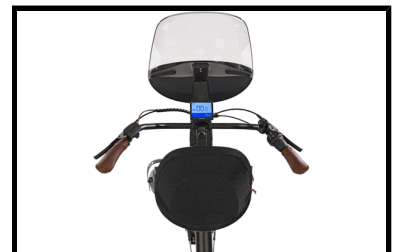

Daarnaast bevat de Fongers Nuevo Moederfiets 594 Wh Midnight Blue een krachtige en afneembare 36 V/16,5 Ah accu welke weggewerkt zit in het frame. Hiermee kunt op één acculading, onder ideale omstandigheden, een afstand tot maximaal 160 km fietsen.

Dankzij de specificaties van de krachtige Motinova Volans 65NM motor en accu geniet je van een comfortabele en efficiënte fietservaring, ook met extra gewicht aan boord.

Enkele highlights die niet onopgemerkt kunnen blijven

- Krachtige 65NM Motinova Volans middenmotor
- Ruimte voor een voor- en achterzitje (optioneel bij te bestellen)
- Breder stuur voor extra comfort en eenvoudige montage van een voorzitje
- Dubbele standaard voor maximale stabiliteit
- 7 Shimano Nexus versnellingen voor soepel schakelen
- Hydraulische schijfremmen voor optimale veiligheid
- LED-verlichting voor zichtbaarheid in het donker
- Framemaat: 49 cm
- Kleur: Midnight Blue

Verzeker je fiets en voorkom teleurstellingen!

Een moederfiets is onmisbaar in het dagelijkse leven. Bescherm je investering tegen diefstal of schade met een ANWB fietsverzekering vanaf slechts €16 per jaar. De verzekering is eenvoudig toe te voegen bij het afrekenen.

Kies voor gemak, stabiliteit en veiligheid met de Fongers Nuevo Moederfiets!

Shimano afmontage

Unisex