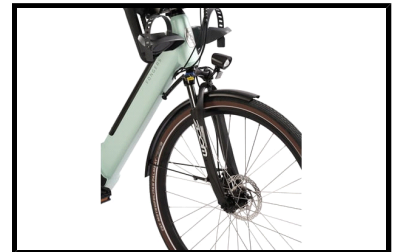

Daarnaast bevat de Fongers Nuevo Moederfiets 540 Wh Mineral Green een krachtige en afneembare 36 V/ 15 Ah accu welke weggewerkt zit in het frame. Hiermee kunt op één acculading, onder ideale omstandigheden, een afstand tot maximaal 140 km fietsen.

Dankzij de specificaties van de krachtige Motinova Volans 65NM motor en accu geniet je van een comfortabele en efficiënte fietservaring, ook met extra gewicht aan boord.

Enkele highlights die niet onopgemerkt kunnen blijven

- Krachtige 65NM Motinova Volans middenmotor
- Ruimte voor een voor- en achterzitje (optioneel bij te bestellen)
- Breder stuur voor extra comfort en eenvoudige montage van een voorzitje
- Dubbele standaard voor maximale stabiliteit
- 7 Shimano Nexus versnellingen voor soepel schakelen
- Hydraulische schijfremmen voor optimale veiligheid
- LED-verlichting voor zichtbaarheid in het donker
- Framemaat: 49 cm
- Kleur: Mineral Green

Verzeker je fiets en voorkom teleurstellingen!

Een moederfiets is onmisbaar in het dagelijkse leven. Bescherm je investering tegen diefstal of schade met een ANWB fietsverzekering vanaf slechts €16 per jaar. De verzekering is eenvoudig toe te voegen bij het afrekenen.

Kies voor gemak, stabiliteit en veiligheid met de Fongers Nuevo Moederfiets!

Shimano afmontage

Unisex