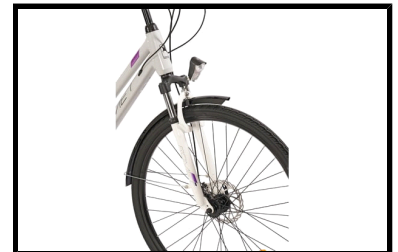

De Romet Gazela 2 is voorzien van een aluminium frame wat zorgt dat de fiets licht en comfortabel is. Dit maakt de fiets zeer geschikt als dagelijks vervoermiddel. Het mechanisch remsysteem zorgt ervoor dat u veilig kunt remmen wanneer dit nodig is. Het Shimano derailleur systeem met 21 versnellingen zorgt voor een ultiem comfortabel gevoel tijdens de rit. Kortom een leuke fiets voor dagelijks gebruik!

Enkele highlights die niet onopgemerkt kunnen blijven

Shimano derailleur
21 versnellingen
Mechanische schijfremmen
Aluminium frame

Verzeker uw fiets en voorkom teleurstellingen!

In de toekomst wilt u natuurlijk altijd blijven genieten van uw fiets, helaas laten de cijfers zien dat er nog steeds veel fietsen gestolen of vernield worden. Sluit daarom makkelijk en snel een fietsverzekering af bij uw aankoop om latere teleurstellingen te voorkomen. U heeft al een ANWB fietsverzekering vanaf €16,- per jaar. Deze keuze kunt u maken tijdens het bestellen van de fiets.

Shimano afmontage

Geveerd

Algemeen

Merk	Romet
Kleur	Grijs
Framemaat	51 cm
Frametype	Dames
Framemateriaal	Aluminium
Bandenmaat	28 inch
Slot	Nee
Type aandrijving	Ketting

Remmen & versnellingen

Type remmen	Mechanische schijfremmen
Type versnelling	Shimano Altus
Aantal versnellingen	21
Versnellingsysteem	Derailleur

Verlichting