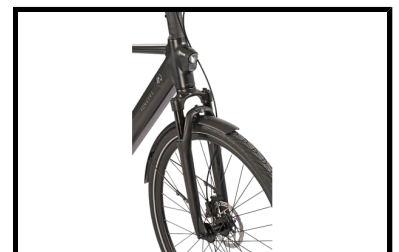

Enkele highlights die niet onopgemerkt kunnen blijven

Mivice M070 achterwielmotor: 35 Nm koppel met geïntegreerde krachtsensor
Geavanceerd Mivice-systeem voor natuurlijke ondersteuning
LCD-display met 5 ondersteuningsstanden
Gates riemaandrijving: onderhoudsvrij en stil
In-frame batterij: 10 Ah / 36 V met actieradius van 80 tot 120 km
Geïntegreerde LED-verlichting voor en achter
Hydraulische schijfremmen voor en achter
Frametype: Heren
Kleur: Zwart
Framemaat: 53 cm
Lichtgewicht e-bike, slechts 18 KG

Verzeker uw fiets en voorkom teleurstellingen!

In de toekomst wilt u natuurlijk altijd blijven genieten van uw fiets. Helaas laten de cijfers zien dat er nog steeds veel fietsen gestolen of vernield worden. Sluit daarom makkelijk en snel een fietsverzekering af bij uw aankoop om latere teleurstellingen te voorkomen. U heeft al een ANWB fietsverzekering vanaf 16 euro per jaar. Deze keuze kunt u maken tijdens het bestellen van de fiets.