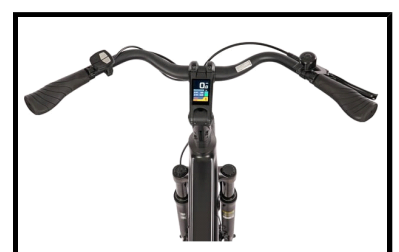

Enkele highlights die niet onopgemerkt kunnen blijven

Mivice M070 achterwielmotor: 35 Nm koppel met geïntegreerde krachtsensor
Geavanceerd Mivice-systeem voor natuurlijke ondersteuning
LCD-display met 5 ondersteuningsstanden
Gates riemaandrijving: onderhoudsvrij en stil
In-frame batterij: 10 Ah / 36 V met actieradius van 80 tot 120 km
Geïntegreerde LED-verlichting voor en achter
Hydraulische schijfremmen voor en achter
Frametype: Heren
Kleur: Zwart
Framemaat: 53 cm
Lichtgewicht e-bike, slechts 18 KG

Verzeker uw fiets en voorkom teleurstellingen!

In de toekomst wilt u natuurlijk altijd blijven genieten van uw fiets. Helaas laten de cijfers zien dat er nog steeds veel fietsen gestolen of vernield worden. Sluit daarom makkelijk en snel een fietsverzekering af bij uw aankoop om latere teleurstellingen te voorkomen. U heeft al een ANWB fietsverzekering vanaf 16 euro per jaar. Deze keuze kunt u maken tijdens het bestellen van de fiets.