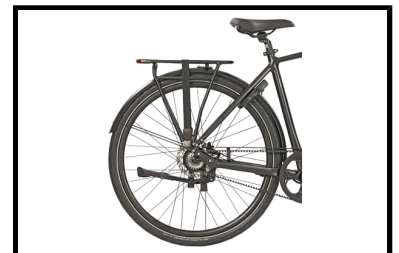

Enkele highlights die niet onopgemerkt kunnen blijven

Mivice M070 achterwielmotor: 35 Nm koppel met geïntegreerde krachtsensor
Geavanceerd Mivice-systeem voor natuurlijke ondersteuning
LCD-display met 5 ondersteuningsstanden
Gates riemaandrijving: onderhoudsvrij en stil
In-frame batterij: 10 Ah / 36 V met actieradius van 80 tot 120 km
Geïntegreerde LED-verlichting voor en achter
Hydraulische schijfremmen voor en achter
Frametype: Heren
Kleur: Zwart
Framemaat: 53 cm
Lichtgewicht e-bike, slechts 18 KG

Verzeker uw fiets en voorkom teleurstellingen!

In de toekomst wilt u natuurlijk altijd blijven genieten van uw fiets. Helaas laten de cijfers zien dat er nog steeds veel fietsen gestolen of vernield worden. Sluit daarom makkelijk en snel een fietsverzekering af bij uw aankoop om latere teleurstellingen te voorkomen. U heeft al een ANWB fietsverzekering vanaf 16 euro per jaar. Deze keuze kunt u maken tijdens het bestellen van de fiets.