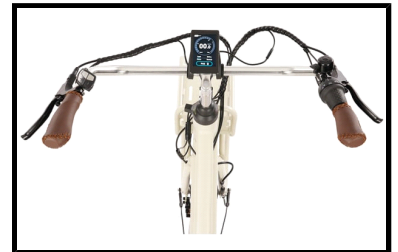

Enkele highlights die niet onopgemerkt kunnen blijven

- Krachtige 360 Wh accu (36 V/ 10 Ah)
- Geïntegreerde in-frame accu – strak en modern design
- Krachtige MXUS voorwielmotor
- Shimano Nexus 7 versnellingen
- Hydraulische schijfremmen
- Onderhoudsarme gesloten kettingkast
- Ideaal voor dagelijks gebruik en woon-werkverkeer
- Kleur: Kiezelgrijs
- Frametype: Dames
- Framemaat: 53 cm

Verzeker uw fiets en voorkom teleurstellingen!

In de toekomst wilt u natuurlijk altijd blijven genieten van uw fiets. Helaas laten de cijfers zien dat er nog steeds veel fietsen gestolen of vernield worden. Sluit daarom makkelijk en snel een fietsverzekering af bij uw aankoop om latere teleurstellingen te voorkomen. U heeft al een ANWB fietsverzekering vanaf €16,- per jaar. Deze keuze kunt u maken tijdens het bestellen van de fiets.