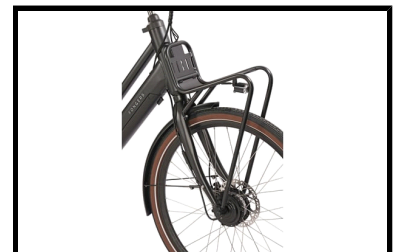

Enkele highlights die niet onopgemerkt kunnen blijven

- Krachtige 360 Wh accu (36 V/ 10 Ah)
- Geïntegreerde in-frame accu – strak en modern design
- Krachtige MXUS voorwielmotor
- Shimano Nexus 7 versnellingen
- Hydraulische schijfremmen
- Onderhoudsarme gesloten kettingkast
- Ideaal voor dagelijks gebruik en woon-werkverkeer
- Kleur: Zwart
- Frametype: Dames
- Framemaat: 53 cm

Verzeker uw fiets en voorkom teleurstellingen!

In de toekomst wilt u natuurlijk altijd blijven genieten van uw fiets. Helaas laten de cijfers zien dat er nog steeds veel fietsen gestolen of vernield worden. Sluit daarom makkelijk en snel een fietsverzekering af bij uw aankoop om latere teleurstellingen te voorkomen. U heeft al een ANWB fietsverzekering vanaf €16,- per jaar. Deze keuze kunt u maken tijdens het bestellen van de fiets.