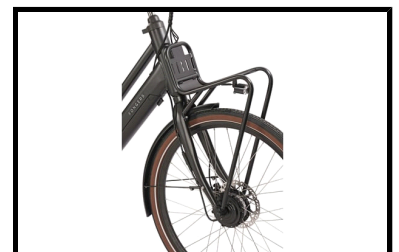

Enkele highlights die niet onopgemerkt kunnen blijven

- Krachtige 360 Wh accu (36 V/ 10 Ah)
- Geïntegreerde in-frame accu – strak en modern design
- Krachtige MXUS voorwielmotor
- Shimano Nexus 7 versnellingen
- Hydraulische schijfremmen
- Onderhoudsarme gesloten kettingkast
- Ideaal voor dagelijks gebruik en woon-werkverkeer
- Kleur: Zwart
- Frametype: Dames
- Framemaat: 49 cm

Verzeker uw fiets en voorkom teleurstellingen!

In de toekomst wilt u natuurlijk altijd blijven genieten van uw fiets. Helaas laten de cijfers zien dat er nog steeds veel fietsen gestolen of vernield worden. Sluit daarom makkelijk en snel een fietsverzekering af bij uw aankoop om latere teleurstellingen te voorkomen. U heeft al een ANWB fietsverzekering vanaf €16,- per jaar. Deze keuze kunt u maken tijdens het bestellen van de fiets.