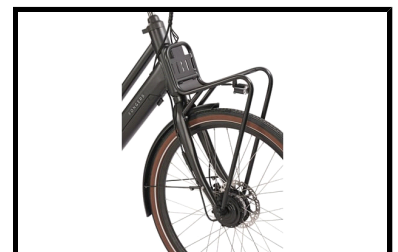

Enkele highlights die niet onopgemerkt kunnen blijven

- Krachtige 482 Wh accu (36 V/ 13,4 Ah)
- Geïntegreerde in-frame accu – strak en modern design
- Krachtige MXUS voorwielmotor
- Shimano Nexus 7 versnellingen
- Hydraulische schijfremmen
- Onderhoudsarme gesloten kettingkast
- Ideaal voor dagelijks gebruik en woon-werkverkeer
- Kleur: Zwart
- Frametype: Dames
- Framemaat: 49 cm

Verzeker uw fiets en voorkom teleurstellingen!

In de toekomst wilt u natuurlijk altijd blijven genieten van uw fiets. Helaas laten de cijfers zien dat er nog steeds veel fietsen gestolen of vernield worden. Sluit daarom makkelijk en snel een fietsverzekering af bij uw aankoop om latere teleurstellingen te voorkomen. U heeft al een ANWB fietsverzekering vanaf €16,- per jaar. Deze keuze kunt u maken tijdens het bestellen van de fiets.