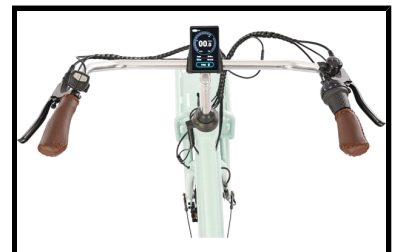

Fongers Monza 482 Wh Lichtgroen

De Fongers Monza 482 Wh Lichtgroen is een stijlvolle elektrische transportfiets die direct opvalt door zijn slimme en doordachte ontwerp. De strak geïntegreerde in-frame accu geeft de fiets een moderne en luxe uitstraling, terwijl u profiteert van extra rijcomfort.

Dankzij het stevige frame en de hoogwaardige afmontage is de Monza perfect geschikt voor dagelijks gebruik, zoals woon-werkverkeer of boodschappen. De robuuste voordrager in klassieke transportstijl maakt het eenvoudig om een krat of mand te bevestigen, ideaal voor extra bagage. De MXUS voorwielmotor zorgt voor soepele en betrouwbare ondersteuning tijdens elke rit. Of u nu ontspannen door de stad fietst of een langere afstand aflegt, u geniet altijd van een comfortabele rijervaring. De geïntegreerde 482 Wh accu (36 V/ 13,4 Ah) is netjes weggewerkt in het frame en eenvoudig uitneembaar om op te laden. Hiermee heeft u een actieradius tot circa 125 km, ruim voldoende voor dagelijks gebruik.

Enkele highlights die niet onopgemerkt kunnen blijven

- Krachtige 482 Wh accu (36 V/ 13,4 Ah)
- Geïntegreerde in-frame accu – strak en modern design
- Krachtige MXUS voorwielmotor
- Shimano Nexus 7 versnellingen
- Hydraulische schijfremmen
- Onderhoudsarme gesloten kettingkast
- Ideaal voor dagelijks gebruik en woon-werkverkeer
- Kleur: Lichtgroen
- Frametype: Dames
- Framemaat: 49 cm

Merk	Fongers
Kleur	Lichtgroen
Framemaat	49 cm
Frametype	Dames
Framemateriaal	Aluminium
Bandenmaat	28 inch
Slot	Ja
Type aandrijving	Kettingaandrijving

Accutechniek

Accuvermogen	482 Wh
Accucapaciteit	13,4 Ah
Accuvoltage	36 Volt
Accutechniek	Lithium-Ion
Actieradius	120 tot 150 kilometer
Acculocatie	In-frame
Afneembare accu	Ja
Gewicht accu	3 kg