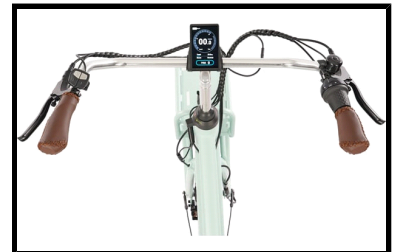

Fongers Monza 482 Wh Lichtgroen

De Fongers Monza 482 Wh Lichtgroen is een stijlvolle elektrische transportfiets die direct opvalt door zijn slimme en doordachte ontwerp. De strak geïntegreerde in-frame accu geeft de fiets een moderne en luxe uitstraling, terwijl u profiteert van extra rijcomfort.

Dankzij het stevige frame en de hoogwaardige afmontage is de Monza perfect geschikt voor dagelijks gebruik, zoals woon-werkverkeer of boodschappen. De robuuste voordrager in klassieke transportstijl maakt het eenvoudig om een krat of mand te bevestigen, ideaal voor extra bagage. De MXUS voorwielmotor zorgt voor soepele en betrouwbare ondersteuning tijdens elke rit. Of u nu ontspannen door de stad fietst of een langere afstand aflegt, u geniet altijd van een comfortabele rijervaring. De geïntegreerde 482 Wh accu (36 V/ 13,4 Ah) is netjes weggewerkt in het frame en eenvoudig uitneembaar om op te laden. Hiermee heeft u een actieradius tot circa 125 km, ruim voldoende voor dagelijks gebruik.

Enkele highlights die niet onopgemerkt kunnen blijven

- Krachtige 482 Wh accu (36 V/ 13,4 Ah)
- Geïntegreerde in-frame accu – strak en modern design
- Krachtige MXUS voorwielmotor
- Shimano Nexus 7 versnellingen
- Hydraulische schijfremmen
- Onderhoudsarme gesloten kettingkast
- Ideaal voor dagelijks gebruik en woon-werkverkeer
- Kleur: Lichtgroen
- Frametype: Dames
- Framemaat: 53 cm

Merk	Fongers
Kleur	Lichtgroen
Framemaat	53 cm
Frametype	Dames
Framemateriaal	Aluminium
Bandenmaat	28 inch
Slot	Ja
Type aandrijving	Kettingaandrijving

Accutechniek

Accuvermogen	482 Wh
Accucapaciteit	13,4 Ah
Accuvoltage	36 Volt
Accutechniek	Lithium-Ion
Actieradius	120 tot 150 kilometer
Acculocatie	In-frame
Afneembare accu	Ja
Gewicht accu	3 kg