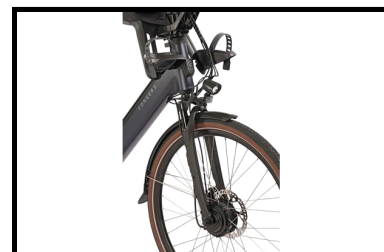

Daarnaast bevat de Fongers Florence FM Moederfiets 360 Wh Donkerblauw een krachtige en afneembare 36 V/10 Ah accu welke weggewerkt zit in het frame. Hiermee kun je op een acculading, onder ideale omstandigheden, een afstand van 80 tot 120 km afleggen.

Dankzij de specificaties van de motor en accu geniet je van een comfortabele en efficiënte fietservaring, ook met extra gewicht aan boord.

## Enkele highlights die niet onopgemerkt kunnen blijven

- Ruimte voor een voor- en achterzitje (optioneel bij te bestellen)
- Breder stuur voor extra comfort en eenvoudige montage van een voorzitje
- Dubbele standaard voor maximale stabiliteit (extra breed)
- 7 Shimano Nexus versnellingen voor soepel schakelen
- Hydraulische schijfremmen voor optimale veiligheid. Remschijven: 180 mm (extra remcomfort)
- LED-verlichting voor zichtbaarheid in het donker
- Framemaat: 49 cm
- Kleur: Donkerblauw
- Stuurslot

Kies voor gemak, stabiliteit en veiligheid met de Fongers Florence FM Moederfiets 360 Wh Donkerblauw!

 Shimano afmontage

 Unisex

Geveerd

Elektrisch