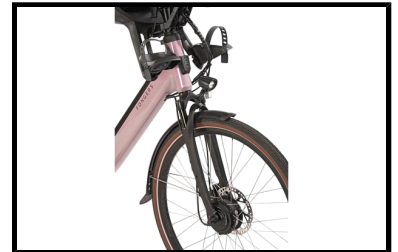

Fongers Florence FM 360 Wh Roze

Fongers Florence FM Moederfiets 360 Wh Roze: Stabiel, Comfortabel en Praktisch

De Fongers Florence FM Moederfiets 360 Wh roze is speciaal ontworpen voor ouders die veilig en comfortabel met hun kinderen op pad willen. Dankzij het extra brede stuur is er voldoende ruimte om eenvoudig een voorzitje te monteren. Ook achterop kan een kinderzitje geplaatst worden, zodat je beide kinderen moeiteloos mee kunt nemen.

Daarnaast bevat de Fongers Florence FM Moederfiets 360 Wh Roze een krachtige en afneembare 36 V/10 Ah accu welke weggewerkt zit in het frame. Hiermee kun je op een acculading, onder ideale omstandigheden, een afstand van 80 tot 120 km afleggen.

Dankzij de specificaties van de motor en accu geniet je van een comfortabele en efficiënte fietservaring, ook met extra gewicht aan boord.

Enkele highlights die niet onopgemerkt kunnen blijven

Ruimte voor een voor- en achterzitje (optioneel bij te bestellen)
Breder stuur voor extra comfort en eenvoudige montage van een voorzitje
Dubbele standaard voor maximale stabiliteit (extra breed)
7 Shimano Nexus versnellingen voor soepel schakelen
Hydraulische schijfremmen voor optimale veiligheid. Remschijven: 180 mm (extra remcomfort)
LED-verlichting voor zichtbaarheid in het donker
Framemaat: 49 cm
Kleur: Roze
Stuurslot

Kies voor gemak, stabiliteit en veiligheid met de Fongers Florence FM Moederfiets 360 Wh Roze!

 Shimano afmontage

 Unisex

Geveerd

Elektrisch

Algemeen

Merk	Fongers
Kleur	Roze
Framemaat	49 cm
Frametype	Dames
Framemateriaal	Aluminium
Bandenmaat	28 inch
Slot	Ja
Type aandrijving	Kettingaandrijving