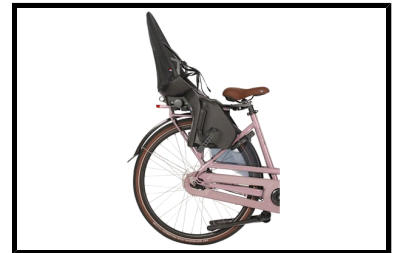

Fongers Florence FM 360 Wh Roze

Fongers Florence FM Moederfiets 360 Wh Roze: Stabiel, Comfortabel en Praktisch

De Fongers Florence FM Moederfiets 360 Wh roze is speciaal ontworpen voor ouders die veilig en comfortabel met hun kinderen op pad willen. Dankzij het extra brede stuur is er voldoende ruimte om eenvoudig een voorzitje te monteren. Ook achterop kan een kinderzitje geplaatst worden, zodat je beide kinderen moeiteloos mee kunt nemen.

Daarnaast bevat de Fongers Florence FM Moederfiets 360 Wh Roze een krachtige en afneembare 36 V/10 Ah accu welke weggewerkt zit in het frame. Hiermee kun je op een acculading, onder ideale omstandigheden, een afstand van 80 tot 120 km afleggen.

Dankzij de specificaties van de motor en accu geniet je van een comfortabele en efficiënte fietservaring, ook met extra gewicht aan boord.

Enkele highlights die niet onopgemerkt kunnen blijven

Ruimte voor een voor- en achterzitje (optioneel bij te bestellen)
Breder stuur voor extra comfort en eenvoudige montage van een voorzitje
Dubbele standaard voor maximale stabiliteit (extra breed)
7 Shimano Nexus versnellingen voor soepel schakelen
Hydraulische schijfremmen voor optimale veiligheid. Remschijven: 180 mm (extra remcomfort)
LED-verlichting voor zichtbaarheid in het donker
Framemaat: 49 cm
Kleur: Roze
Stuurslot

Kies voor gemak, stabiliteit en veiligheid met de Fongers Florence FM Moederfiets 360 Wh Roze!

 Shimano afmontage

 Unisex

Geveerd

Elektrisch

Algemeen

Merk	Fongers
Kleur	Roze
Framemaat	49 cm
Frametype	Dames
Framemateriaal	Aluminium
Bandenmaat	28 inch
Slot	Ja
Type aandrijving	Kettingaandrijving