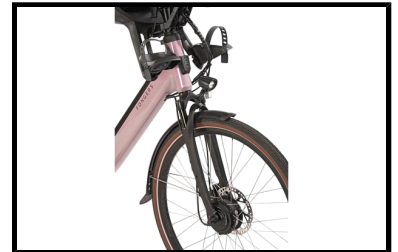

Fongers Florence FM 540 Wh Roze

Fongers Florence FM Moederfiets 540 Wh Roze: Stabiel, Comfortabel en Praktisch

De Fongers Florence FM Moederfiets 540 Wh Roze is speciaal ontworpen voor ouders die veilig en comfortabel met hun kinderen op pad willen. Dankzij het extra brede stuur is er voldoende ruimte om eenvoudig een voorzitje te monteren. Ook achterop kan een kinderzitje geplaatst worden, zodat je beide kinderen moeiteloos mee kunt nemen.

Daarnaast bevat de Fongers Florence FM Moederfiets 540 Wh Roze een krachtige en afneembare 36 V/15 Ah accu welke weggewerkt zit in het frame. Hiermee kun je op een acculading, onder ideale omstandigheden, een afstand van 120 tot 150 km afleggen.

Dankzij de specificaties van de motor en accu geniet je van een comfortabele en efficiënte fietservaring, ook met extra gewicht aan boord.

Enkele highlights die niet onopgemerkt kunnen blijven

Ruimte voor een voor- en achterzitje (optioneel bij te bestellen)
Breder stuur voor extra comfort en eenvoudige montage van een voorzitje
Dubbele standaard voor maximale stabiliteit (extra breed)
7 Shimano Nexus versnellingen voor soepel schakelen
Hydraulische schijfremmen voor optimale veiligheid. Remschijven: 180 mm (extra remcomfort)
LED-verlichting voor zichtbaarheid in het donker
Framemaat: 53 cm
Kleur: Oudroze
Stuurslot

Kies voor gemak, stabiliteit en veiligheid met de Fongers Florence FM Moederfiets 540 Wh Roze!

 Shimano afmontage

 Unisex

Geveerd

Elektrisch

Algemeen

Merk	Fongers
Kleur	Roze
Framemaat	53 cm
Frametype	Dames
Framemateriaal	Aluminium
Bandenmaat	28 inch
Slot	Ja
Type aandrijving	Kettingaandrijving