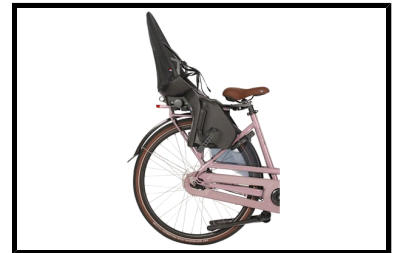

Fongers Florence FM 540 Wh Roze

Fongers Florence FM Moederfiets 540 Wh Roze: Stabiel, Comfortabel en Praktisch

De Fongers Florence FM Moederfiets 540 Wh Roze is speciaal ontworpen voor ouders die veilig en comfortabel met hun kinderen op pad willen. Dankzij het extra brede stuur is er voldoende ruimte om eenvoudig een voorzitje te monteren. Ook achterop kan een kinderzitje geplaatst worden, zodat je beide kinderen moeiteloos mee kunt nemen.

Daarnaast bevat de Fongers Florence FM Moederfiets 540 Wh Roze een krachtige en afneembare 36 V/15 Ah accu welke weggewerkt zit in het frame. Hiermee kun je op een acculading, onder ideale omstandigheden, een afstand van 120 tot 150 km afleggen.

Dankzij de specificaties van de motor en accu geniet je van een comfortabele en efficiënte fietservaring, ook met extra gewicht aan boord.

Enkele highlights die niet onopgemerkt kunnen blijven

Ruimte voor een voor- en achterzitje (optioneel bij te bestellen)
Breder stuur voor extra comfort en eenvoudige montage van een voorzitje
Dubbele standaard voor maximale stabiliteit (extra breed)
7 Shimano Nexus versnellingen voor soepel schakelen
Hydraulische schijfremmen voor optimale veiligheid. Remschijven: 180 mm (extra remcomfort)
LED-verlichting voor zichtbaarheid in het donker
Framemaat: 53 cm
Kleur: Oudroze
Stuurslot

Kies voor gemak, stabiliteit en veiligheid met de Fongers Florence FM Moederfiets 540 Wh Roze!

 Shimano afmontage

 Unisex

Geveerd

Elektrisch

Algemeen

Merk	Fongers
Kleur	Roze
Framemaat	53 cm
Frametype	Dames
Framemateriaal	Aluminium
Bandenmaat	28 inch
Slot	Ja
Type aandrijving	Kettingaandrijving