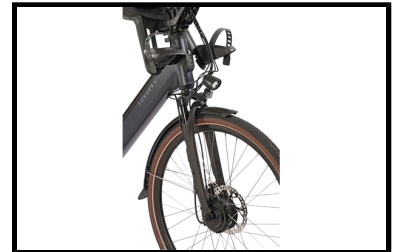

Daarnaast bevat de Fongers Florence FM Moederfiets 540 Wh Donkerblauw een krachtige en afneembare 36 V/15 Ah accu welke weggewerkt zit in het frame. Hiermee kun je op een acculading, onder ideale omstandigheden, een afstand van 120 tot 150 km afleggen.

Dankzij de specificaties van de motor en accu geniet je van een comfortabele en efficiënte fietservaring, ook met extra gewicht aan boord.

Enkele highlights die niet onopgemerkt kunnen blijven

- Ruimte voor een voor- en achterzitje (optioneel bij te bestellen)
- Breder stuur voor extra comfort en eenvoudige montage van een voorzitje
- Dubbele standaard voor maximale stabiliteit (extra breed)
- 7 Shimano Nexus versnellingen voor soepel schakelen
- Hydraulische schijfremmen voor optimale veiligheid. Remschijven: 180 mm (extra remcomfort)
- LED-verlichting voor zichtbaarheid in het donker
- Framemaat: 53 cm
- Kleur: Donkerblauw
- Stuurslot

Verzeker je fiets en voorkom teleurstellingen!

Een moederfiets is onmisbaar in het dagelijkse leven. Bescherm je investering tegen diefstal of schade met een ANWB fietsverzekering vanaf slechts 16 euro per jaar. De verzekering is eenvoudig toe te voegen bij het afrekenen.

Kies voor gemak, stabiliteit en veiligheid met de Fongers Florence FM Moederfiets 540 Wh Donkerblauw!

Shimano afmontage

Unisex