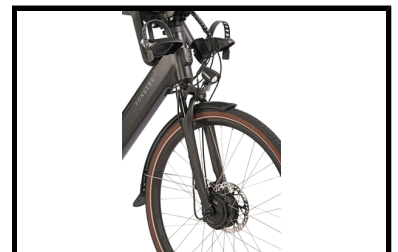

Fongers Florence FM 594 Wh Zwart

Fongers Florence FM Moederfiets 594 Wh Zwart: Stabiel, Comfortabel en Praktisch

De Fongers Florence FM Moederfiets 594 Wh Zwart is speciaal ontworpen voor ouders die veilig en comfortabel met hun kinderen op pad willen. Dankzij het extra brede stuur is er voldoende ruimte om eenvoudig een voorzitje te monteren. Ook achterop kan een kinderzitje geplaatst worden, zodat je beide kinderen moeiteloos mee kunt nemen.

Daarnaast bevat de Fongers Florence FM Moederfiets 594 Wh Zwart een krachtige en afneembare 36 V/16,5 Ah accu welke weggewerkt zit in het frame. Hiermee kun je op een acculading, onder ideale omstandigheden, een afstand van 150 tot 180 km afleggen.

Dankzij de specificaties van de motor en accu geniet je van een comfortabele en efficiënte fietservaring, ook met extra gewicht aan boord.

Enkele highlights die niet onopgemerkt kunnen blijven

- Ruimte voor een voor- en achterzitje (optioneel bij te bestellen)
- Breder stuur voor extra comfort en eenvoudige montage van een voorzitje
- Dubbele standaard voor maximale stabiliteit (extra breed)
- 7 Shimano Nexus versnellingen voor soepel schakelen
- Hydraulische schijfremmen voor optimale veiligheid. Remschijven: 180 mm (extra remcomfort)
- LED-verlichting voor zichtbaarheid in het donker
- Framemaat: 49 cm
- Kleur: Zwart
- Stuurslot

Kies voor gemak, stabiliteit en veiligheid met de Fongers Florence FM Moederfiets 594 Wh Zwart!

 Shimano afmontage

 Unisex

Geveerd

Elektrisch

Algemeen

Merk	Fongers
Kleur	Zwart
Framemaat	49 cm
Frametype	Dames
Framemateriaal	Aluminium
Bandenmaat	28 inch
Slot	Ja
Type aandrijving	Kettingaandrijving