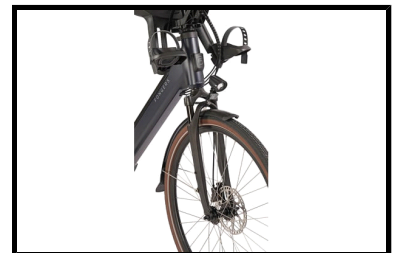

Daarnaast bevat de Fongers Florence Moederfiets 540 Wh Donkerblauw een krachtige en afneembare 36 V/15 Ah accu welke weggewerkt zit in het frame. Hiermee kun je op een acculading, onder ideale omstandigheden, een afstand van 120 tot 150 km afleggen.

Dankzij de specificaties van de motor en accu geniet je van een comfortabele en efficiënte fietservaring, ook met extra gewicht aan boord.

Enkele highlights die niet onopgemerkt kunnen blijven

- Ruimte voor een voor- en achterzitje (optioneel bij te bestellen)
- Breder stuur voor extra comfort en eenvoudige montage van een voorzitje
- Dubbele standaard voor maximale stabiliteit (extra breed)
- 7 Shimano Nexus versnellingen voor soepel schakelen
- Hydraulische schijfremmen voor optimale veiligheid. Remschijven: 180 mm (extra remcomfort)
- LED-verlichting voor zichtbaarheid in het donker
- Framemaat: 53 cm
- Kleur: Donkerblauw
- Stuurslot

Verzeker je fiets en voorkom teleurstellingen!

Een moederfiets is onmisbaar in het dagelijkse leven. Bescherm je investering tegen diefstal of schade met een ANWB fietsverzekering vanaf slechts 16 euro per jaar. De verzekering is eenvoudig toe te voegen bij het afrekenen.

Kies voor gemak, stabiliteit en veiligheid met de Fongers Florence Moederfiets 540 Wh Donkerblauw!

Shimano afmontage

Unisex