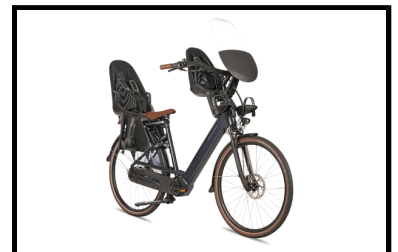

Daarnaast bevat de Fongers Florence Moederfiets 540 Wh Donkerblauw een krachtige en afneembare 36 V/15 Ah accu welke weggewerkt zit in het frame. Hiermee kun je op een acculading, onder ideale omstandigheden, een afstand van 120 tot 150 km afleggen.

Dankzij de specificaties van de motor en accu geniet je van een comfortabele en efficiënte fietservaring, ook met extra gewicht aan boord.

Enkele highlights die niet onopgemerkt kunnen blijven

- Ruimte voor een voor- en achterzitje (optioneel bij te bestellen)
- Breder stuur voor extra comfort en eenvoudige montage van een voorzitje
- Dubbele standaard voor maximale stabiliteit (extra breed)
- 7 Shimano Nexus versnellingen voor soepel schakelen
- Hydraulische schijfremmen voor optimale veiligheid. Remschijven: 180 mm (extra remcomfort)
- LED-verlichting voor zichtbaarheid in het donker
- Framemaat: 53 cm
- Kleur: Donkerblauw
- Stuurslot

Verzeker je fiets en voorkom teleurstellingen!

Een moederfiets is onmisbaar in het dagelijkse leven. Bescherm je investering tegen diefstal of schade met een ANWB fietsverzekering vanaf slechts 16 euro per jaar. De verzekering is eenvoudig toe te voegen bij het afrekenen.

Kies voor gemak, stabiliteit en veiligheid met de Fongers Florence Moederfiets 540 Wh Donkerblauw!

Shimano afmontage

Unisex