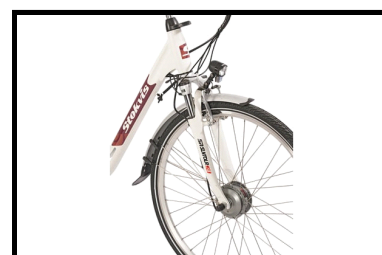

Stokvis Basic N7 360 Wh Wit

Zorgeloos genieten van een elektrische fiets met degelijke bouw kwaliteit voor een scherpe prijs? Dan is de Stokvis Basic N7 360 Wh Wit zeker wat voor u! Deze comfortabele dames e-bike is ideaal voor dagelijks gebruik en woon-werkverkeer. Dankzij de betrouwbare onderdelen en het gebruiksvriendelijke ontwerp bent u verzekerd van een prettige rijervaring.

De ondersteuning bij de Stokvis Basic N7 komt vanuit de krachtige MXUS voorwielmotor, waarmee u soepel en stabiel wordt ondersteund tijdens iedere rit. Via het overzichtelijke LCD-display kiest u eenvoudig uit verschillende ondersteuningsstanden en houdt u alle belangrijke informatie bij, zoals snelheid en accuniveau. De e-bike is voorzien van een afneembare 10 Ah accu, waarmee u onder ideale omstandigheden fietstochten tot wel 100 km kunt maken. Ideaal voor zowel korte ritten als langere afstanden.

Kortom: een betrouwbare en complete e-bike met extra comfort dankzij de 7 versnellingen.

Enkele highlights die niet onopgemerkt kunnen blijven:

- 7 Shimano Nexus naafversnellingen
- Krachtige MXUS voorwielmotor
- V-brake remmen voor en achter
- Gesloten kettingkast
- LCD-display met ondersteuningsstanden
- Aluminium frame
- Frametype: Dames
- Framemaat: 50 cm
- Kleur: Wit

Elektrisch

Algemeen

Merk
Kleur

Stokvis
Wit

Framemaat	50 cm
Frametype	Dames
Framemateriaal	Aluminium
Bandenmaat	28 inch
Slot	Ja
Type aandrijving	Kettingaandrijving

Accutechniek

Accuvermogen	360 Wh
Accucapaciteit	10 Ah
Accuvoltage	36 Volt
Accutechniek	Lithium-Ion
Actieradius	80 tot 120 kilometer
Acculocatie	Bagagedrager
Afneembare accu	Ja
Gewicht accu	3 kg