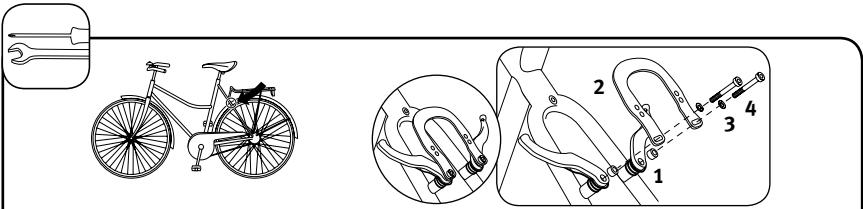

Mounting Bracket

Te gebruiken in combinatie met ringsloten 583, SL7, Solid en Defender RL

To be used in combination with ringlocks 583, SL7, Solid en Defender RL

Utiliser en combinaison avec des antivols de cadre 583, SL7, Solid en Defender RL

Zu verwenden in Kombination mit Rahmenschlössern 583, SL7, Solid und Defender RL

Eenvoudig te monteren

Easy to mount

Montage facile

Einfache Montage

Montage 583/SL7/Solid/Defender RL
Mounting 583/SL7/Solid/Defender RL
Montage 583/SL7/Solid/Defender RL
Montage 583/SL7/Solid/Defender RL