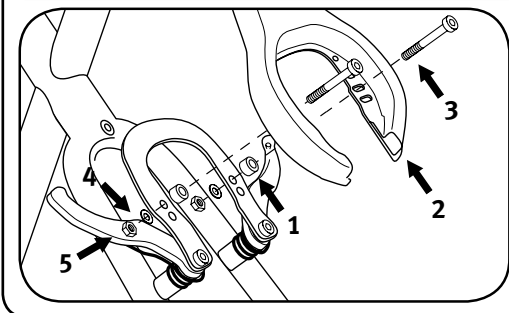

Mounting Bracket

Te gebruiken in combinatie met ringsloten 583, SL7, Solid en Defender RL

To be used in combination with ringlocks 583, SL7, Solid en Defender RL

Utiliser en combinaison avec des antivols de cadre 583, SL7, Solid en Defender RL

Zu verwenden in Kombination mit Rahmenschlössern 583, SL7, Solid und Defender RL

Eenvoudig te monteren

Easy to mount

Montage facile

Einfache Montage

Montage 583/SL7/Solid/Defender RL
Mounting 583/SL7/Solid/Defender RL
Montage 583/SL7/Solid/Defender RL
Montage 583/SL7/Solid/Defender RL